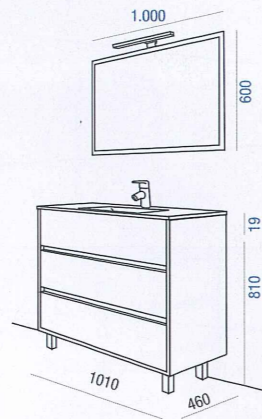

COMPLETO

CONJUNTO LAV. PORCELANA

Mueble + Lavabo porcelana +
Espejo + Aplique LED

- cod. 22380
- cod. 22388
- cod. 22384

419€
+IVA

Mueble + Lavabo porcelana

- cod. 16579
- cod. 18417
- cod. 16597

349€
+IVA

COMPLETO

CONJUNTO LAV. CRISTAL

Mueble + Lavabo cristal + Espejo + Aplique LED

Mueble 1000 Blanco	Mueble 1000 Gris mate	Mueble 1000 Acacia marrón
■ cod. 22382	■ cod. 22390	■ cod. 22386

450€
+IVA

Mueble + Lavabo cristal

Mueble 1000 Blanco	Mueble 1000 Gris mate	Mueble 1000 Acacia marrón
■ cod. 16580	■ cod. 18419	■ cod. 16598

356€
+IVA

NOTA: Sifón y desagüe clicker
incluidos en los lavabos de cristal.
Encimeras de cristal de color
disponibles hasta agotar
existencias.

Separadores cajón
(opcional)

Para
mueble 1000
cod. 19338

62€
+IVA