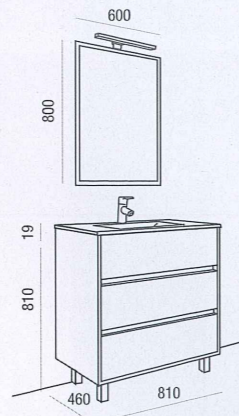

Mueble + Lavabo porcelana +  
Espejo + Aplique LED

- cod. 22368
- cod. 22376
- cod. 22372

**377€**  
+IVA

Mueble + Lavabo porcelana

- cod. 16573
- cod. 18401
- cod. 16591

**317€**  
+IVA

**COMPLETO**  
CONJUNTO LAV. CRISTAL