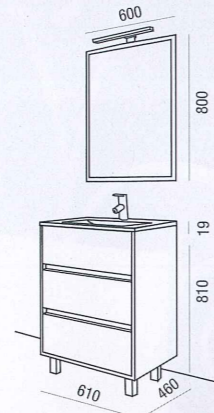

**285€**  
+IVA

Separadores cajón  
(opcional)

Para  
mueble 600  
cod. 19336

**42€**  
+IVA

**COMPLETO**

**CONJUNTO LAV. CRISTAL**

Mueble + Lavabo cristal + Espejo + Aplique LED

- |                              |                                 |                                     |
|------------------------------|---------------------------------|-------------------------------------|
| <b>Mueble 600<br/>Blanco</b> | <b>Mueble 600<br/>Gris mate</b> | <b>Mueble 600<br/>Acacia marrón</b> |
| cod. 22358                   | cod. 22366                      | cod. 22362                          |