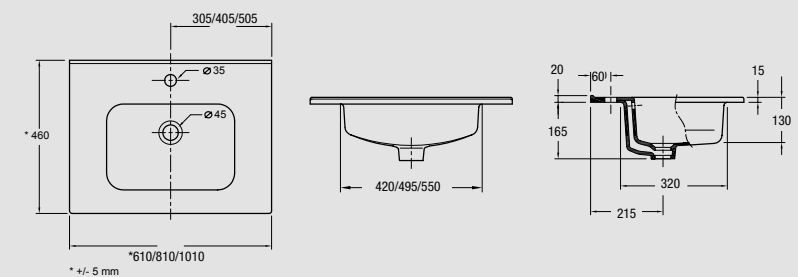

20743 | €

Lavabo IBERIA 1055 izd porcelana blanca
sin sifón y desagüe clicker
1055 x 20 x 460 mm

21093 | €

Lavabo SQUARE 610
sin sifón ni desagüe clicker

610 x 20 x 460 mm

16883 | €

810 x 20 x 460 mm

16884 | €

1010 x 20 x 460 mm

16885 | €

Lavabo MONZA 610
sin sifón ni desagüe clicker

610 x 20 x 460 mm

16878 | €

810 x 20 x 460 mm

16880 | €

1010 x 20 x 460 mm

16881 | €

Lavabo SQUARE 1210 doble porcelana blanca
sin sifón ni desagüe clicker

1210 x 20 x 460 mm

16886 | €

Lavabo MONZA 1210 porcelana blanca
sin sifón ni desagüe clicker

1210 x 20 x 460 mm

16882 | €

Lavabo PADOVA 810 Porcelana blanca
sin sifón ni desagüe clicker
810 x 15 x 465