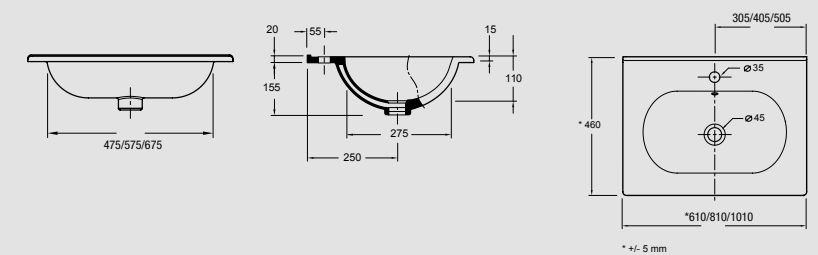

CARGA MINERAL

FONDO 45

610 x 50 x 460 mm

16890 | €

810 x 50 x 460 mm

16891 | €

1010 x 50 x 460 mm

16892 | €

FONDO 45

610 x 20 x 460 mm

16887 | €

810 x 20 x 460 mm

16888 | €

1010 x 20 x 460 mm

16889 | €

FONDO 35

1210 x 50 x 460 mm

16893 | €

605 x 15 x 355

19097 | €

805 x 15 x 355

19098 | €