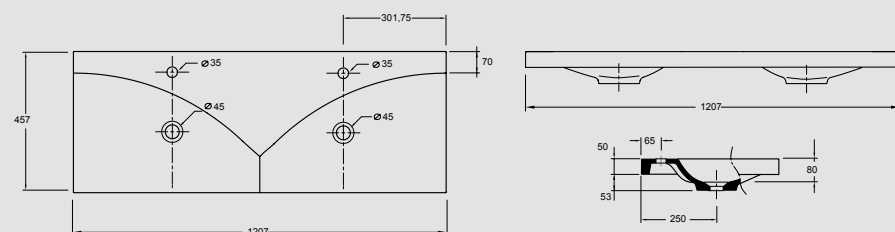

Lavabo SOFIA 605 MineralMarmo
sin sifón ni desagüe clicker

605 x 15 x 355

19097 | €

805 x 15 x 355

19098 | €