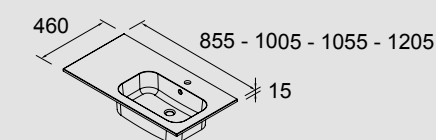

MINERALMARMO
FONDO 45

Lavabo SOFIA 805 MineralMarmo
sin sifón ni desagüe clicker
805 x 15 x 460

19099 | €

Lavabo SOFIA 1005 MineralMarmo
sin sifón ni desagüe clicker
1005 x 15 x 460

19100 | €

Lavabo SOFIA 1105 MineralMarmo
sin sifón ni desagüe clicker
1105 x 15 x 460

18687 | €

* +/- 2 mm

Lavabo SOFIA 1205 doble MineralMarmo
sin sifón ni desagüe clicker
1205 x 15 x 460

18691 | €

MINERALMARMO
FONDO 45

Lavabo SOFIA 855 derecho MineralMarmo
sin sifón ni desagüe clicker
855 x 15 x 460

18686 | €

Lavabo SOFIA 1005 derecha MineralMarmo
sin sifón ni desagüe clicker
1005 x 15 x 460

18688 | €

Lavabo SOFIA 1055 izquierda MineralMarmo
sin sifón ni desagüe clicker
1055 x 15 x 460

18696 | €

Lavabo SOFIA 1205 izquierdo MineralMarmo
sin sifón ni desagüe clicker
1205 x 15 x 460

18683 | €

Lavabo SOFIA 1055 derecha MineralMarmo
sin sifón ni desagüe clicker
1055 x 15 x 460

18695 | €

Lavabo SOFIA 1205 derecho MineralMarmo
sin sifón ni desagüe clicker
1205 x 15 x 460

18684 | €

Lavabo SOFIA 855 izquierdo MineralMarmo
sin sifón ni desagüe clicker
855 x 15 x 460

18685 | €

Lavabo SOFIA 1005 izquierda MineralMarmo
sin sifón ni desagüe clicker
1005 x 15 x 460

18689 | €