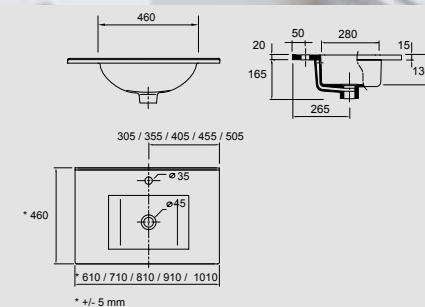

805 x 15 x 355

19098 | €

Lavabo IBERIA 610 porcelana blanca
sin sifón y desagüe clicker
610 x 20 x 460 mm

14711 | €

Lavabo IBERIA 810 porcelana blanca
sin sifón y desagüe clicker
810 x 20 x 460 mm

14712 | €

Lavabo IBERIA 1010 porcelana blanca
sin sifón y desagüe clicker
1010 x 20 x 460 mm

14713 | €

Lavabo IBERIA 710 porcelana blanca
sin sifón y desagüe clicker
710 x 20 x 460 mm

16191 | €

Lavabo IBERIA 910 porcelana blanca
sin sifón y desagüe clicker
910 x 20 x 460 mm

19358 | €

Lavabo IBERIA 1105 porcelana blanca
sin sifón y desagüe clicker
1105 x 20 x 460 mm

20745 | €

Lavabo IBERIA 1200 doble porcelana blanca
sin sifón y desagüe clicker
1200 x 20 x 460 mm

15459 | €

Lavabo IBERIA 855 dch porcelana blanca
sin sifón y desagüe clicker
855 x 20 x 460 mm