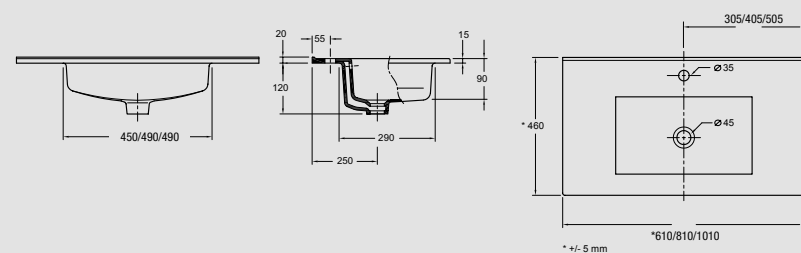

21092 | €

Lavabo IBERIA 855 izd porcelana blanca
sin sifón y desagüe clicker
855 x 20 x 460 mm

21091 | €

Lavabo IBERIA 1210 izd porcelana blanca
sin sifón y desagüe clicker
1210 x 20 x 460 mm

20746 | €

Lavabo IBERIA 1005 izd porcelana blanca
sin sifón y desagüe clicker
1005 x 20 x 460 mm

20743 | €

Lavabo IBERIA 1055 izd porcelana blanca
sin sifón y desagüe clicker
1055 x 20 x 460 mm

21093 | €

Lavabo SQUARE 610
sin sifón ni desagüe clicker

610 x 20 x 460 mm

16883 | €

810 x 20 x 460 mm

16884 | €

1010 x 20 x 460 mm

16885 | €

Lavabo MONZA 610
sin sifón ni desagüe clicker

610 x 20 x 460 mm

16878 | €

810 x 20 x 460 mm

16880 | €

1010 x 20 x 460 mm