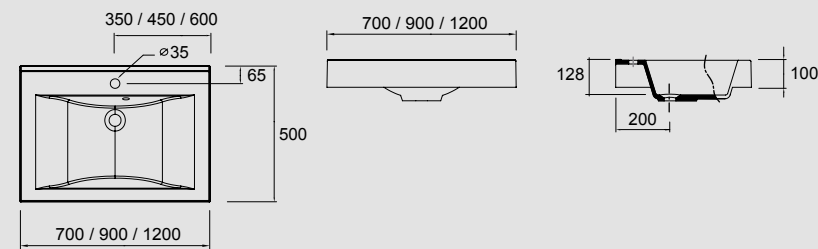

Lavabo STARLIGHT 700 carga mineral blanca
sin sifón ni desagüe clicker
700 x 100 x 500 mm

20737 | €

Lavabo STARLIGHT 900 carga mineral blanca
sin sifón ni desagüe clicker
900 x 100 x 500 mm

20738 | €

**NOVEDAD**