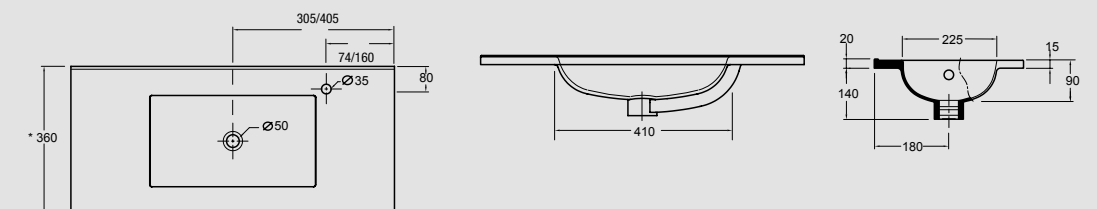

FONDO 35

Lavabo SERIE 35 600 extraplano
sin sifón ni desagüe clicker

610 x 20 x 360 mm

15596 | €

810 x 20 x 360 mm

15597 | €

Encimeras pintadas colores poza con forma rectangular y fondo 460.

Vidrio de 15 mm con sifón y desagüe clicker.