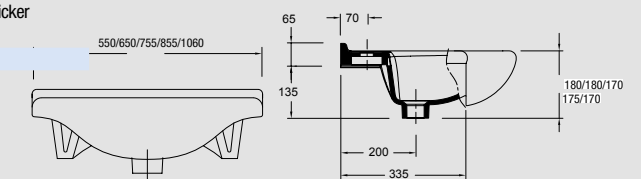

17733 | €

Lavabo NILO 1050 porcelana blanca
sin sifón ni desagüe clicker
1060 x 65 x 500

17735 | €

Lavabo NILO 650 porcelana blanca
sin sifón ni desagüe clicker
650 x 65 x 500

17732 | €

Lavabo NILO 850 porcelana blanca
sin sifón ni desagüe clicker
855 x 65 x 500

17734 | €

Lavabos

Juego desagüe sifón

<p>Tubo complemento de altura para cualquier sifón Ø32 x 400 mm</p> <p>7787 €</p>	<p>Sifón con desagüe latón cromado</p> <p>9699 €</p>	<p>Sifón con desagüe clicker latón cromado</p> <p>13663 €</p>	<p>Sifón válvula abierta con desagüe latón cromado</p> <p>16994 €</p>