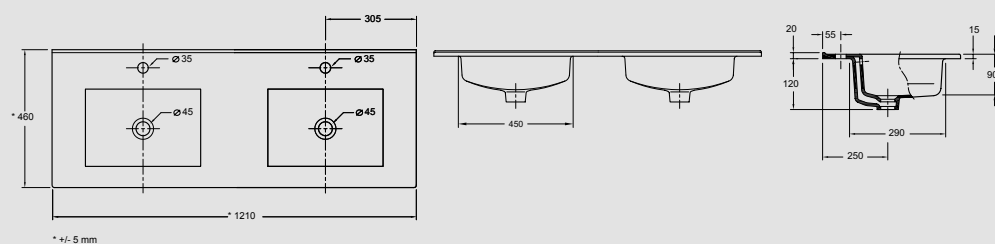

20743 | €

Lavabo IBERIA 1055 izd porcelana blanca
sin sifón y desagüe clicker
1055 x 20 x 460 mm

21093 | €

Lavabo SQUARE 610
sin sifón ni desagüe clicker

610 x 20 x 460 mm

16883 | €

810 x 20 x 460 mm

16884 | €

1010 x 20 x 460 mm

16885 | €

Lavabo MONZA 610
sin sifón ni desagüe clicker

610 x 20 x 460 mm

16878 | €

810 x 20 x 460 mm

16880 | €

1010 x 20 x 460 mm

16881 | €

Lavabo SQUARE 1210 doble porcelana blanca
sin sifón ni desagüe clicker

1210 x 20 x 460 mm

16886 | €

Lavabo MONZA 1210 porcelana blanca
sin sifón ni desagüe clicker

1210 x 20 x 460 mm

16882 | €

Lavabo PADOVA 810 Porcelana blanca
sin sifón ni desagüe clicker
810 x 15 x 465