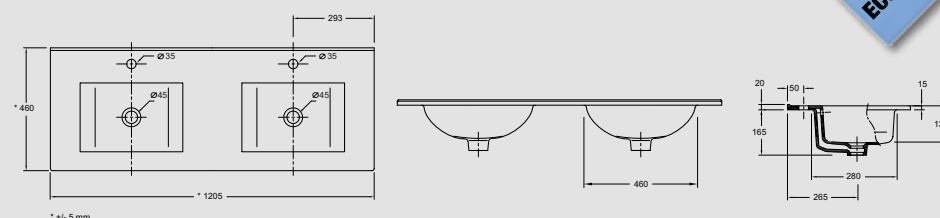

Lavabo IBERIA 1010 porcelana blanca
sin sifón y desagüe clicker
1010 x 20 x 460 mm

14713 | €

Lavabo IBERIA 710 porcelana blanca
sin sifón y desagüe clicker
710 x 20 x 460 mm

16191 | €

Lavabo IBERIA 910 porcelana blanca
sin sifón y desagüe clicker
910 x 20 x 460 mm

19358 | €

Lavabo IBERIA 1105 porcelana blanca
sin sifón y desagüe clicker
1105 x 20 x 460 mm

20745 | €

Lavabo IBERIA 1200 doble porcelana blanca
sin sifón y desagüe clicker
1200 x 20 x 460 mm

15459 | €

Lavabo IBERIA 855 dch porcelana blanca
sin sifón y desagüe clicker
855 x 20 x 460 mm

21090 | €

Lavabo IBERIA 1210 dch porcelana blanca
sin sifón y desagüe clicker
1210 x 20 x 460 mm

20747 | €

Lavabo IBERIA 1005 dch porcelana blanca
sin sifón y desagüe clicker
1005 x 20 x 460 mm

20744 | €

Lavabo IBERIA 1055 dch porcelana blanca
sin sifón y desagüe clicker
1055 x 20 x 460 mm