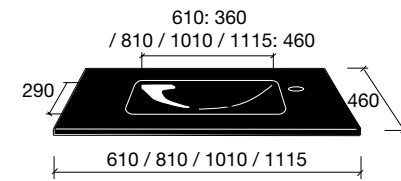

FONDO 35

Lavabo SERIE 35 600 extraplano
sin sifón ni desagüe clicker

610 x 20 x 360 mm

15596 | €

810 x 20 x 360 mm

15597 | €

Encimeras pintadas colores poza con forma rectangular y fondo 460.

Vidrio de 15 mm con sifón y desagüe clicker.