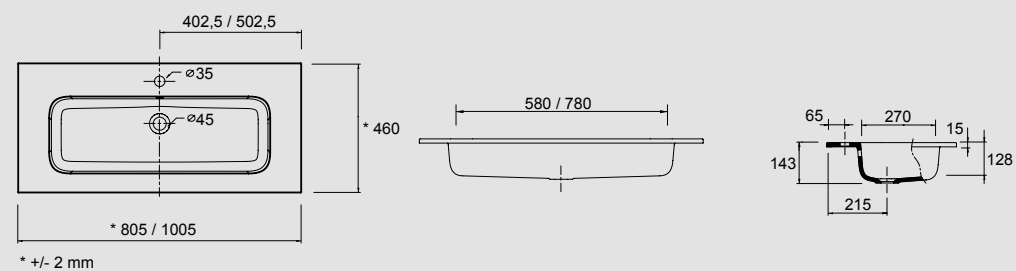

MINERALMARMO
FONDO 45

Lavabo SOFIA 805 MineralMarmo
sin sifón ni desagüe clicker
805 x 15 x 460

19099 | €

Lavabo SOFIA 1005 MineralMarmo
sin sifón ni desagüe clicker
1005 x 15 x 460

19100 | €

Lavabo SOFIA 1105 MineralMarmo
sin sifón ni desagüe clicker
1105 x 15 x 460

18687 | €

* +/- 2 mm

Lavabo SOFIA 1205 doble MineralMarmo
sin sifón ni desagüe clicker
1205 x 15 x 460

18691 | €

MINERALMARMO
FONDO 45

Lavabo SOFIA 855 derecho MineralMarmo
sin sifón ni desagüe clicker
855 x 15 x 460

18686 | €

Lavabo SOFIA 1005 derecha MineralMarmo
sin sifón ni desagüe clicker
1005 x 15 x 460

18688 | €

Lavabo SOFIA 1055 izquierda MineralMarmo
sin sifón ni desagüe clicker
1055 x 15 x 460

18696 | €

Lavabo SOFIA 1205 izquierdo MineralMarmo
sin sifón ni desagüe clicker
1205 x 15 x 460

18683 | €

Lavabo SOFIA 1055 derecha MineralMarmo
sin sifón ni desagüe clicker
1055 x 15 x 460

18695 | €

Lavabo SOFIA 1205 derecho MineralMarmo
sin sifón ni desagüe clicker
1205 x 15 x 460

18684 | €

Lavabo SOFIA 855 izquierdo MineralMarmo
sin sifón ni desagüe clicker
855 x 15 x 460

18685 | €

Lavabo SOFIA 1005 izquierda MineralMarmo
sin sifón ni desagüe clicker
1005 x 15 x 460

18689 | €