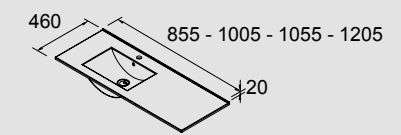

19358 | €

Lavabo IBERIA 1105 porcelana blanca
sin sifón y desagüe clicker
1105 x 20 x 460 mm

20745 | €

Lavabo IBERIA 1200 doble porcelana blanca
sin sifón y desagüe clicker
1200 x 20 x 460 mm

15459 | €

Lavabo IBERIA 855 dch porcelana blanca
sin sifón y desagüe clicker
855 x 20 x 460 mm

21090 | €

Lavabo IBERIA 1210 dch porcelana blanca
sin sifón y desagüe clicker
1210 x 20 x 460 mm

20747 | €

Lavabo IBERIA 1005 dch porcelana blanca
sin sifón y desagüe clicker
1005 x 20 x 460 mm

20744 | €

Lavabo IBERIA 1055 dch porcelana blanca
sin sifón y desagüe clicker
1055 x 20 x 460 mm

21092 | €

Lavabo IBERIA 855 izd porcelana blanca
sin sifón y desagüe clicker
855 x 20 x 460 mm

21091 | €

Lavabo IBERIA 1210 izd porcelana blanca
sin sifón y desagüe clicker
1210 x 20 x 460 mm

20746 | €

Lavabo IBERIA 1005 izd porcelana blanca
sin sifón y desagüe clicker
1005 x 20 x 460 mm