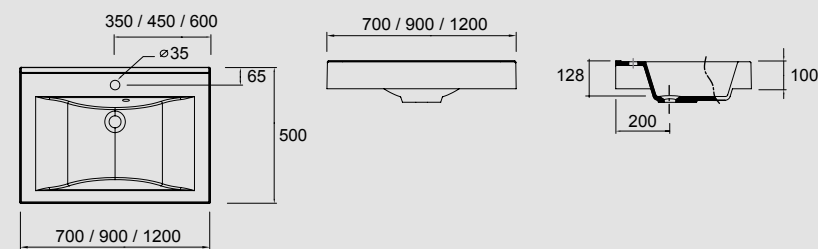

17750 | €

* +/- 5mm

Lavabo STARLIGHT 1200 carga mineral blanca
sin sifón ni desagüe clicker
1200 x 100 x 500 mm

20739 | €

**NOVEDAD**

Lavabo HERMES 1200 Porcelana blanca
2 grifos, sin sifón ni desagüe
1200 x 25 x 500