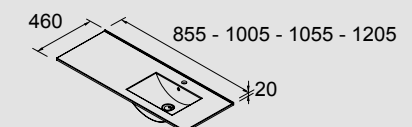

21090 | €

Lavabo IBERIA 1210 dch porcelana blanca
sin sifón y desagüe clicker
1210 x 20 x 460 mm

20747 | €

Lavabo IBERIA 1005 dch porcelana blanca
sin sifón y desagüe clicker
1005 x 20 x 460 mm

20744 | €

Lavabo IBERIA 1055 dch porcelana blanca
sin sifón y desagüe clicker
1055 x 20 x 460 mm

21092 | €

Lavabo IBERIA 855 izd porcelana blanca
sin sifón y desagüe clicker
855 x 20 x 460 mm

21091 | €

Lavabo IBERIA 1210 izd porcelana blanca
sin sifón y desagüe clicker
1210 x 20 x 460 mm

20746 | €

Lavabo IBERIA 1005 izd porcelana blanca
sin sifón y desagüe clicker
1005 x 20 x 460 mm

20743 | €

Lavabo IBERIA 1055 izd porcelana blanca
sin sifón y desagüe clicker
1055 x 20 x 460 mm

21093 | €

Lavabo SQUARE 610
sin sifón ni desagüe clicker

610 x 20 x 460 mm

16883 | €

810 x 20 x 460 mm

16884 | €