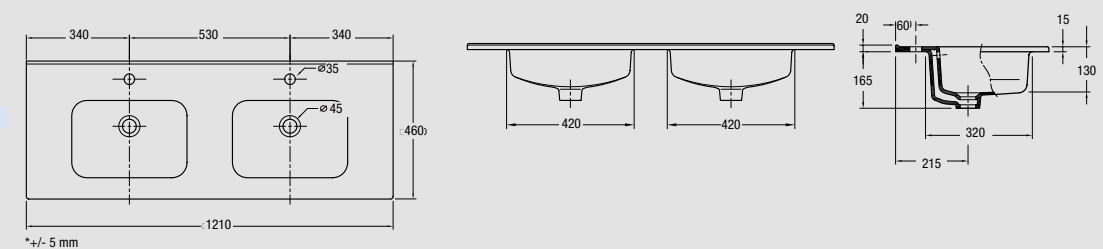

1010 x 20 x 460 mm

16885 | €

Lavabo MONZA 610
sin sifón ni desagüe clicker

610 x 20 x 460 mm

16878 | €

810 x 20 x 460 mm

16880 | €

1010 x 20 x 460 mm

16881 | €

Lavabo SQUARE 1210 doble porcelana blanca
sin sifón ni desagüe clicker

1210 x 20 x 460 mm

16886 | €

Lavabo MONZA 1210 porcelana blanca
sin sifón ni desagüe clicker

1210 x 20 x 460 mm

16882 | €

Lavabo PADOVA 810 Porcelana blanca
sin sifón ni desagüe clicker
810 x 15 x 465