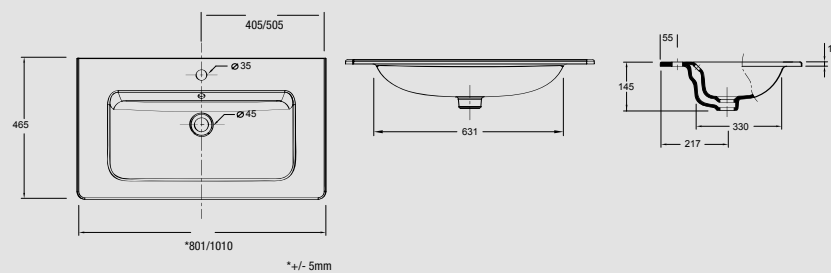

Lavabo NILO 550 porcelana blanca
sin sifón ni desagüe clicker
550 x 65 x 470

17731 | €

Lavabo NILO 755 porcelana blanca
sin sifón ni desagüe clicker
755 x 65 x 500

17733 | €

Lavabo NILO 1050 porcelana blanca
sin sifón ni desagüe clicker
1060 x 65 x 500

17735 | €

Lavabo NILO 650 porcelana blanca
sin sifón ni desagüe clicker
650 x 65 x 500

17732 | €

Lavabo NILO 850 porcelana blanca
sin sifón ni desagüe clicker
855 x 65 x 500

17734 | €