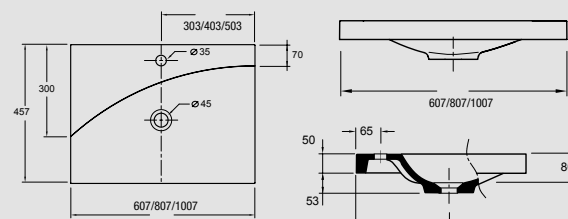

CARGA MINERAL

FONDO 45

610 x 50 x 460 mm

16890 | €

810 x 50 x 460 mm

16891 | €

1010 x 50 x 460 mm

16892 | €

FONDO 45

610 x 20 x 460 mm

16887 | €

810 x 20 x 460 mm

16888 | €

1010 x 20 x 460 mm

16889 | €

FONDO 35

1210 x 50 x 460 mm

16893 | €

605 x 15 x 355

19097 | €

805 x 15 x 355

19098 | €