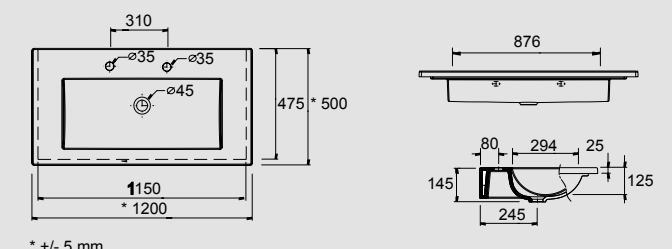

20737 | €

20738 | €

NOVEDAD

17749 | €

17891 | €

17750 | €

* +/- 5mm

20739 | €

NOVEDAD

17802 | €

* +/- 5 mm