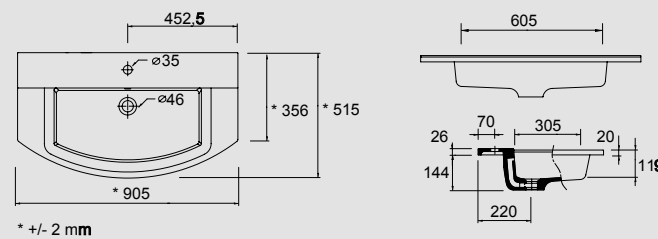

17802 | €

* +/- 5 mm

Lavabo **TEBAS 900 MineralMarmo**
sin sifón ni desagüe clicker
905 x 20 x 515

19094 | €

FONDO 45

Lavabo **VERSUS 500 carga mineral**
sin sifón ni desagüe
500 x 109 x 400

17892 | €

Lavabo **TOSCANA 705 carga mineral blanca**
sin sifón ni desagüe clicker
705 x 50 x 460 mm