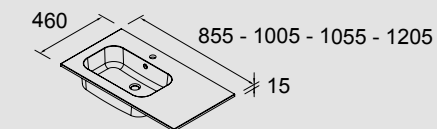

18691 | €

MINERALMARMO
FONDO 45

Lavabo SOFIA 855 derecho MineralMarmo
sin sifón ni desagüe clicker
855 x 15 x 460

18686 | €

Lavabo SOFIA 1005 derecha MineralMarmo
sin sifón ni desagüe clicker
1005 x 15 x 460

18688 | €

Lavabo SOFIA 1055 izquierda MineralMarmo
sin sifón ni desagüe clicker
1055 x 15 x 460

18696 | €

Lavabo SOFIA 1205 izquierdo MineralMarmo
sin sifón ni desagüe clicker
1205 x 15 x 460

18683 | €

Lavabo SOFIA 1055 derecha MineralMarmo
sin sifón ni desagüe clicker
1055 x 15 x 460