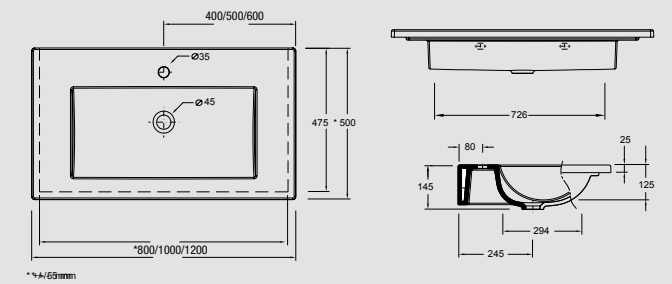

20737 | €

20738 | €

NOVEDAD

17749 | €

17891 | €

17750 | €

* +/- 5mm

20739 | €

NOVEDAD

17802 | €

* +/- 5 mm