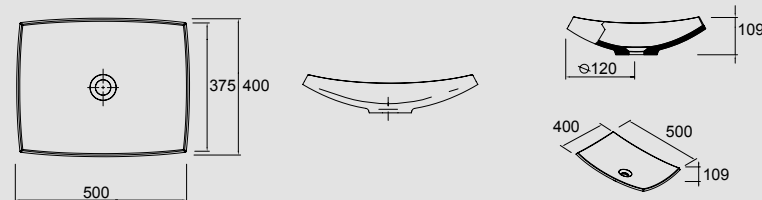

17750 | €

* +/- 5mm

Lavabo STARLIGHT 1200 carga mineral blanca
sin sifón ni desagüe clicker
1200 x 100 x 500 mm

20739 | €

**NOVEDAD**

Lavabo HERMES 1200 Porcelana blanca
2 grifos, sin sifón ni desagüe
1200 x 25 x 500

17802 | €

* +/- 5 mm

Lavabo **TEBAS 900 MineralMarmo**
sin sifón ni desagüe clicker
905 x 20 x 515

19094 | €

FONDO 45

Lavabo **VERSUS 500 carga mineral**
sin sifón ni desagüe
500 x 109 x 400

17892 | €

Lavabo **TOSCANA 705 carga mineral blanca**
sin sifón ni desagüe clicker
705 x 50 x 460 mm

20749 | €

Lavabo **TOSCANA 905 carga mineral blanca**
sin sifón ni desagüe clicker
905 x 50 x 460 mm

20751 | €

Lavabo **TOSCANA 1005 carga mineral blanca**
sin sifón ni desagüe clicker
1005 x 50 x 460 mm