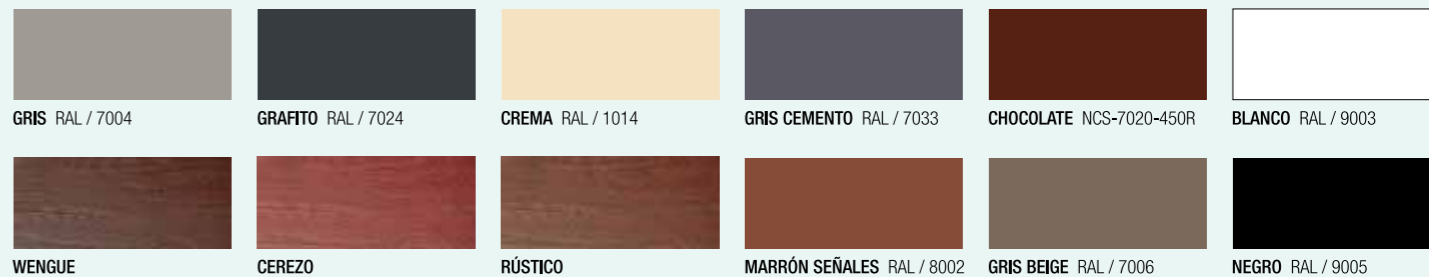

Silexgel

Semimarco Textura Pizarra

Medidas	P.V.	Medidas	P.V.	Medidas	P.V.
70 x 70	214,50 €	80 x 80	291,50 €	90 x 90	330,00 €
70 x 80	247,50 €	80 x 90	308,00 €	90 x 100	363,00 €
70 x 90	264,00 €	80 x 100	330,00 €	90 x 110	379,50 €
70 x 100	297,00 €	80 x 110	357,50 €	90 x 120	407,00 €
70 x 110	297,00 €	80 x 120	396,00 €	90 x 130	473,00 €
70 x 120	330,00 €	80 x 130	451,00 €	90 x 140	506,00 €
70 x 130	357,50 €	80 x 140	484,00 €	90 x 150	517,00 €
70 x 140	379,50 €	80 x 150	495,00 €	90 x 160	533,50 €
70 x 150	418,00 €	80 x 160	528,00 €	90 x 170	577,50 €
70 x 160	451,00 €	80 x 170	542,30 €	90 x 180	606,10 €
70 x 170	484,00 €	80 x 180	562,10 €	90 x 190	646,80 €
70 x 180	517,00 €	80 x 190	577,50 €		
70 x 190	544,50 €				