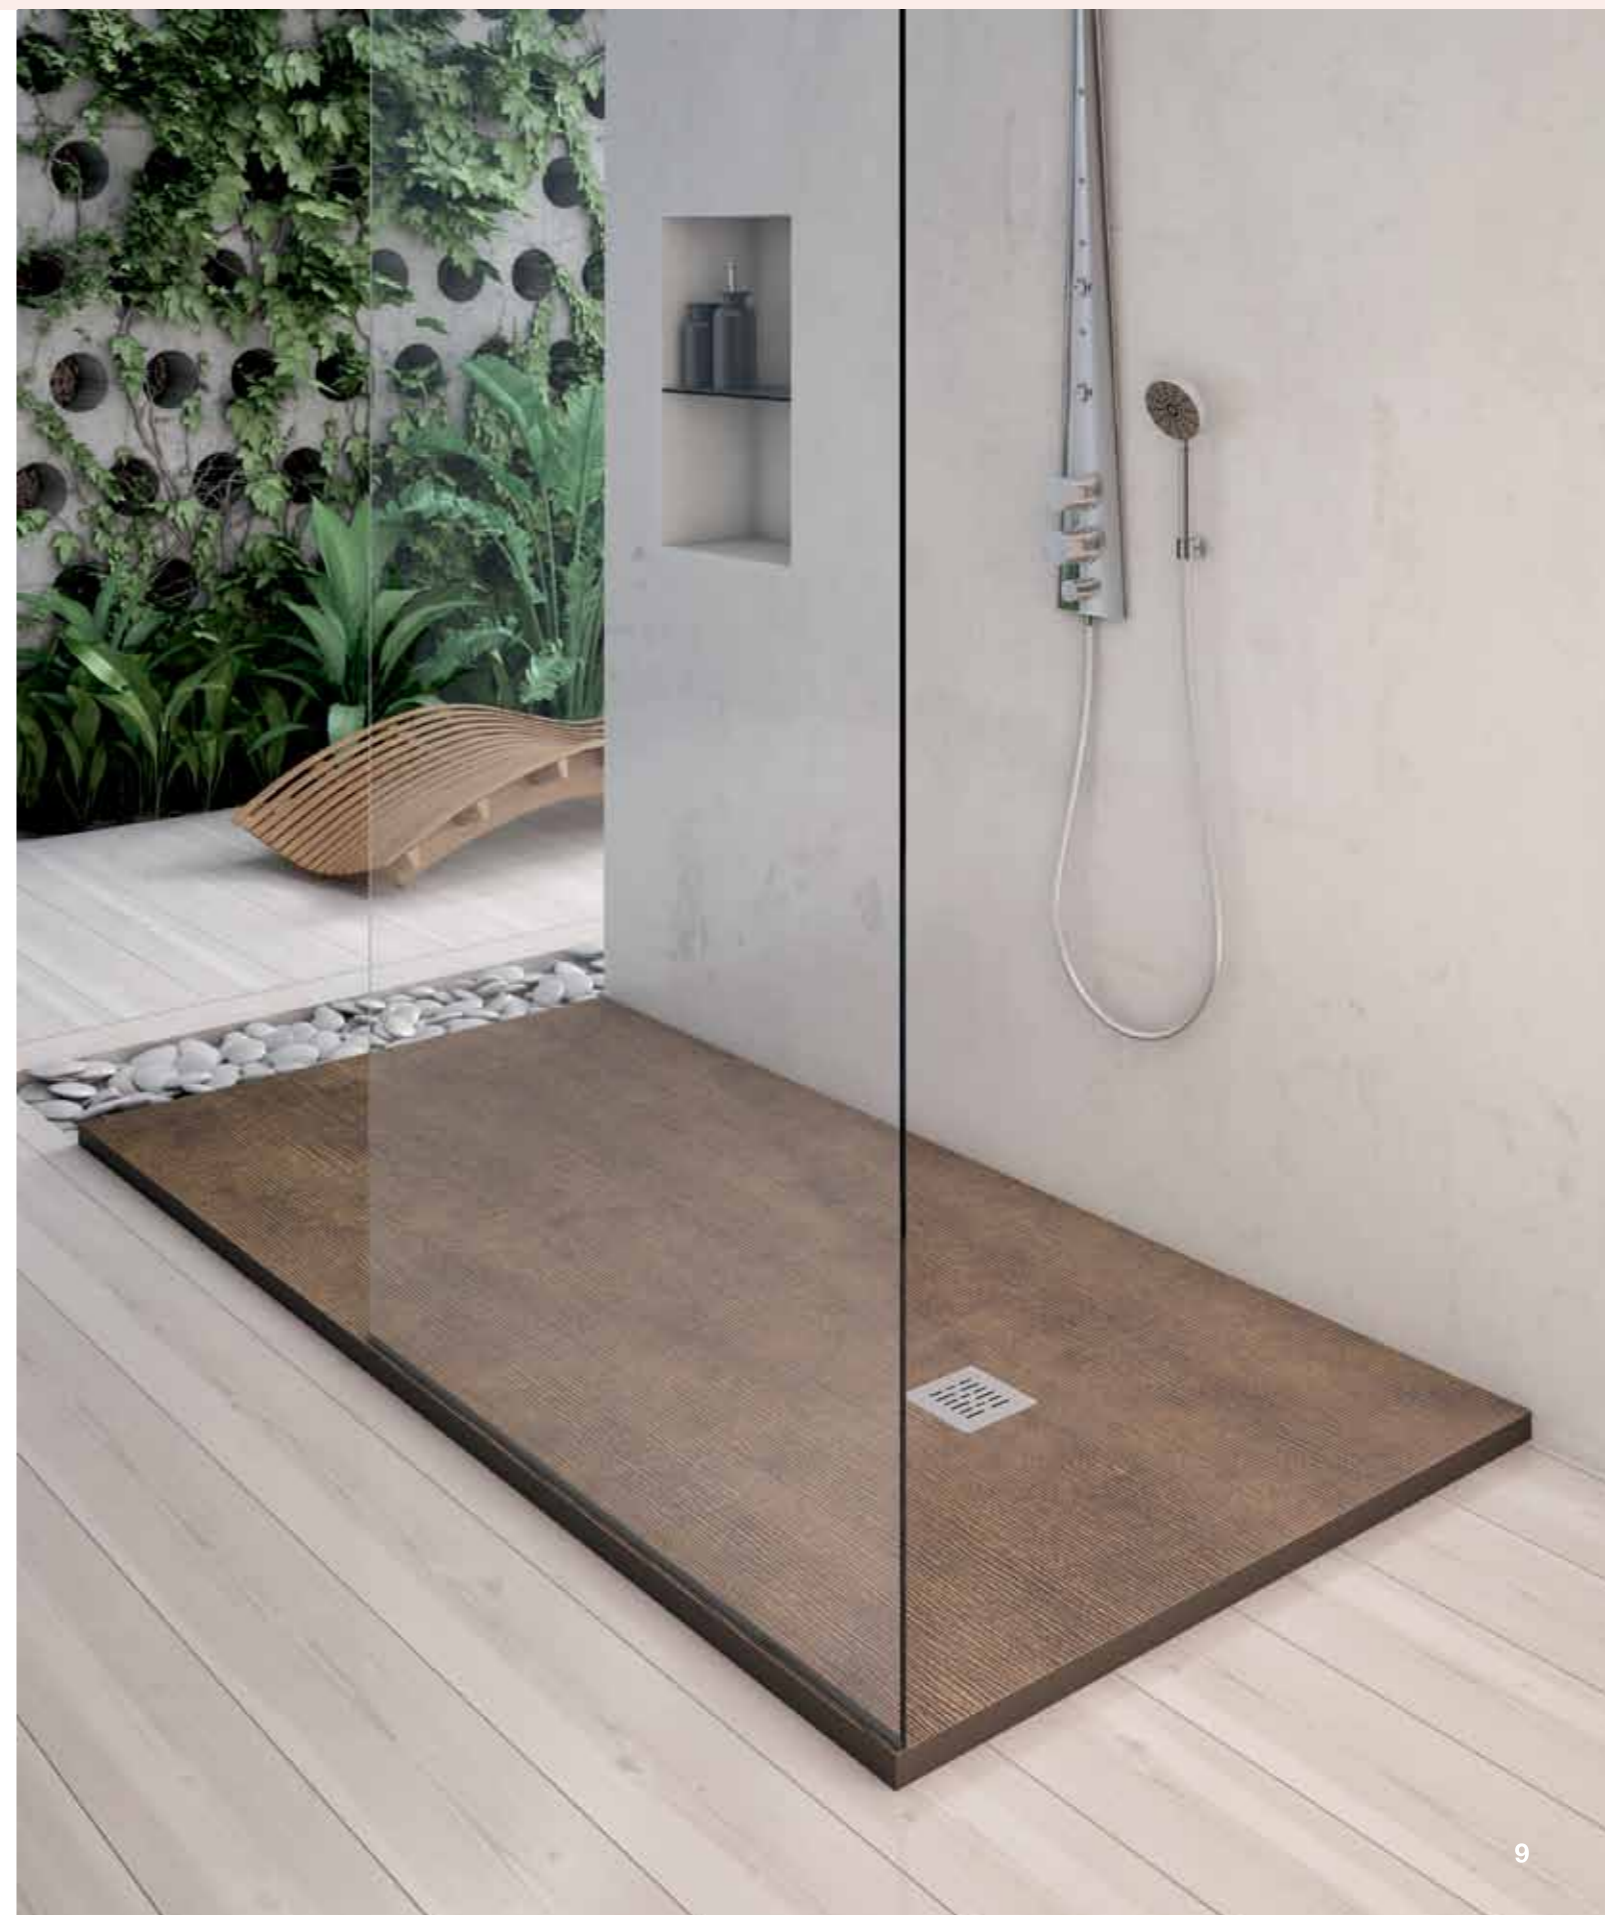

Silexgel

Textura Bambú

Color decoración rústico

Medidas	P.V.	Medidas	P.V.	Medidas	P.V.	Medidas	P.V.	Medidas	P.V.
70 x 70	195,00 €								
70 x 80	225,00 €	75 x 80	245,00 €	80 x 80	255,00 €				
70 x 90	240,00 €	75 x 90	260,00 €	80 x 90	270,00 €	90 x 90	290,00 €		
70 x 100	270,00 €	75 x 100	280,00 €	80 x 100	290,00 €	90 x 100	320,00 €	100 x 100	360,00 €
70 x 110	270,00 €	75 x 110	290,00 €	80 x 110	315,00 €	90 x 110	335,00 €	100 x 110	381,00 €
70 x 120	300,00 €	75 x 120	320,00 €	80 x 120	350,00 €	90 x 120	360,00 €	100 x 120	402,00 €
70 x 130	325,00 €	75 x 130	345,00 €	80 x 130	400,00 €	90 x 130	420,00 €	100 x 130	441,00 €
70 x 140	345,00 €	75 x 140	365,00 €	80 x 140	430,00 €	90 x 140	450,00 €	100 x 140	461,00 €
70 x 150	380,00 €	75 x 150	400,00 €	80 x 150	440,00 €	90 x 150	460,00 €	100 x 150	481,00 €
70 x 160	410,00 €	75 x 160	440,00 €	80 x 160	470,00 €	90 x 160	475,00 €	100 x 160	496,00 €
70 x 170	440,00 €	75 x 170	453,00 €	80 x 170	483,00 €	90 x 170	515,00 €	100 x 170	536,00 €
70 x 180	470,00 €	75 x 180	468,00 €	80 x 180	501,00 €	90 x 180	541,00 €	100 x 180	562,00 €
70 x 190	495,00 €	75 x 190	485,00 €	80 x 190	515,00 €	90 x 190	578,00 €	100 x 190	599,00 €
70 x 200	520,00 €	75 x 200	505,00 €	80 x 200	543,00 €	90 x 200	590,00 €	100 x 200	611,00 €
		75 x 210	526,00 €	80 x 210	559,00 €	90 x 210	615,00 €	100 x 210	636,00 €
		75 x 220	544,00 €	80 x 220	575,00 €	90 x 220	650,00 €	100 x 220	671,00 €

- Precios para platos con marco y sin marco.
- Cortes y medidas especiales. Consultar.
- Válvula incluida en el precio.
- Altura plato sin marco: 2,7 cm.
- Altura plato con marco: 3,4 cm.
- Carta RAL 60 € de incremento