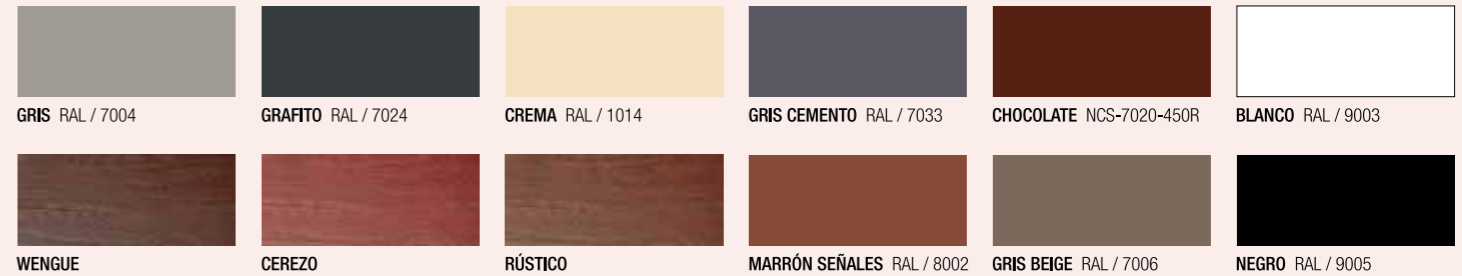

Silexgel

Textura Bambú

Color decoración rústico

Medidas	P.V.	Medidas	P.V.	Medidas	P.V.	Medidas	P.V.	Medidas	P.V.
70 x 70	195,00 €								
70 x 80	225,00 €	75 x 80	245,00 €	80 x 80	255,00 €				
70 x 90	240,00 €	75 x 90	260,00 €	80 x 90	270,00 €	90 x 90	290,00 €		
70 x 100	270,00 €	75 x 100	280,00 €	80 x 100	290,00 €	90 x 100	320,00 €	100 x 100	360,00 €
70 x 110	270,00 €	75 x 110	290,00 €	80 x 110	315,00 €	90 x 110	335,00 €	100 x 110	381,00 €
70 x 120	300,00 €	75 x 120	320,00 €	80 x 120	350,00 €	90 x 120	360,00 €	100 x 120	402,00 €
70 x 130	325,00 €	75 x 130	345,00 €	80 x 130	400,00 €	90 x 130	420,00 €	100 x 130	441,00 €
70 x 140	345,00 €	75 x 140	365,00 €	80 x 140	430,00 €	90 x 140	450,00 €	100 x 140	461,00 €
70 x 150	380,00 €	75 x 150	400,00 €	80 x 150	440,00 €	90 x 150	460,00 €	100 x 150	481,00 €
70 x 160	410,00 €	75 x 160	440,00 €	80 x 160	470,00 €	90 x 160	475,00 €	100 x 160	496,00 €
70 x 170	440,00 €	75 x 170	453,00 €	80 x 170	483,00 €	90 x 170	515,00 €	100 x 170	536,00 €
70 x 180	470,00 €	75 x 180	468,00 €	80 x 180	501,00 €	90 x 180	541,00 €	100 x 180	562,00 €
70 x 190	495,00 €	75 x 190	485,00 €	80 x 190	515,00 €	90 x 190	578,00 €	100 x 190	599,00 €
70 x 200	520,00 €	75 x 200	505,00 €	80 x 200	543,00 €	90 x 200	590,00 €	100 x 200	611,00 €
		75 x 210	526,00 €	80 x 210	559,00 €	90 x 210	615,00 €	100 x 210	636,00 €
		75 x 220	544,00 €	80 x 220	575,00 €	90 x 220	650,00 €	100 x 220	671,00 €

2 AÑOS DE GARANTÍA

FABRICADO EN ESPAÑA

SOLO 2,7 CM DE ESPESOR

GAMA DE COLORES

FÁCILMENTE ADAPTABLE

ANTIDESLIZANTE

ANTIBACTERIANO

Cumplen las normas:
UNE-EN 14527 / UNE-EN 251
UNE-ENV 12633:2003 ANEXO A