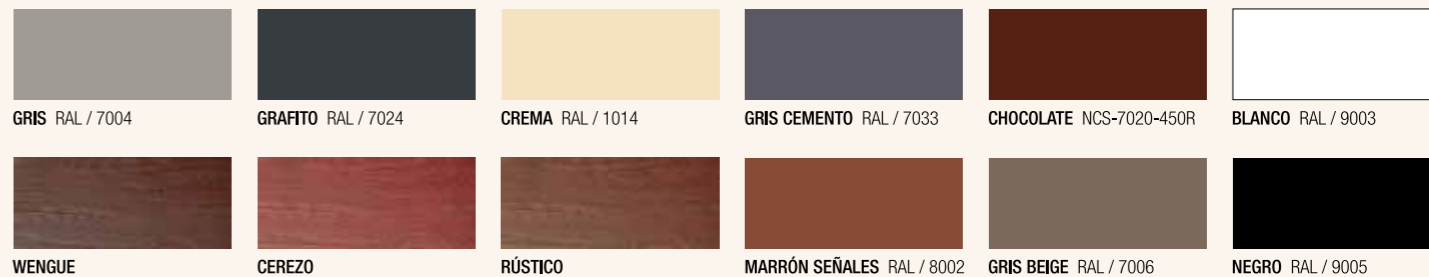

Silexgel

Textura Liso

Medidas	P.V.	Medidas	P.V.	Medidas	P.V.	Medidas	P.V.	Medidas	P.V.
70 x 70	195,00 €								
70 x 80	225,00 €	75 x 80	245,00 €	80 x 80	255,00 €				
70 x 90	240,00 €	75 x 90	260,00 €	80 x 90	270,00 €	90 x 90	290,00 €		
70 x 100	270,00 €	75 x 100	280,00 €	80 x 100	290,00 €	90 x 100	320,00 €	100 x 100	360,00 €
70 x 110	270,00 €	75 x 110	290,00 €	80 x 110	315,00 €	90 x 110	335,00 €	100 x 110	381,00 €
70 x 120	300,00 €	75 x 120	320,00 €	80 x 120	350,00 €	90 x 120	360,00 €	100 x 120	402,00 €
70 x 130	325,00 €	75 x 130	345,00 €	80 x 130	400,00 €	90 x 130	420,00 €	100 x 130	441,00 €
70 x 140	345,00 €	75 x 140	365,00 €	80 x 140	430,00 €	90 x 140	450,00 €	100 x 140	461,00 €
70 x 150	380,00 €	75 x 150	400,00 €	80 x 150	440,00 €	90 x 150	460,00 €	100 x 150	481,00 €
70 x 160	410,00 €	75 x 160	440,00 €	80 x 160	470,00 €	90 x 160	475,00 €	100 x 160	496,00 €
70 x 170	440,00 €	75 x 170	453,00 €	80 x 170	483,00 €	90 x 170	515,00 €	100 x 170	536,00 €
70 x 180	470,00 €	75 x 180	468,00 €	80 x 180	501,00 €	90 x 180	541,00 €	100 x 180	562,00 €
70 x 190	495,00 €	75 x 190	485,00 €	80 x 190	515,00 €	90 x 190	578,00 €	100 x 190	599,00 €
70 x 200	520,00 €	75 x 200	505,00 €	80 x 200	543,00 €	90 x 200	590,00 €	100 x 200	611,00 €
		75 x 210	526,00 €	80 x 210	559,00 €	90 x 210	615,00 €	100 x 210	636,00 €
		75 x 220	544,00 €	80 x 220	575,00 €	90 x 220	650,00 €	100 x 220	671,00 €

2 AÑOS DE GARANTÍA

FABRICADO EN ESPAÑA

SOLO 2,7 CM DE ESPESOR

GAMA DE COLORES

FÁCILMENTE ADAPTABLE

ANTIDESLIZANTE

ANTIBACTERIANO

Cumplen las normas:
UNE-EN 14527 / UNE-EN 251
UNE-ENV 12633:2003 ANEXO A