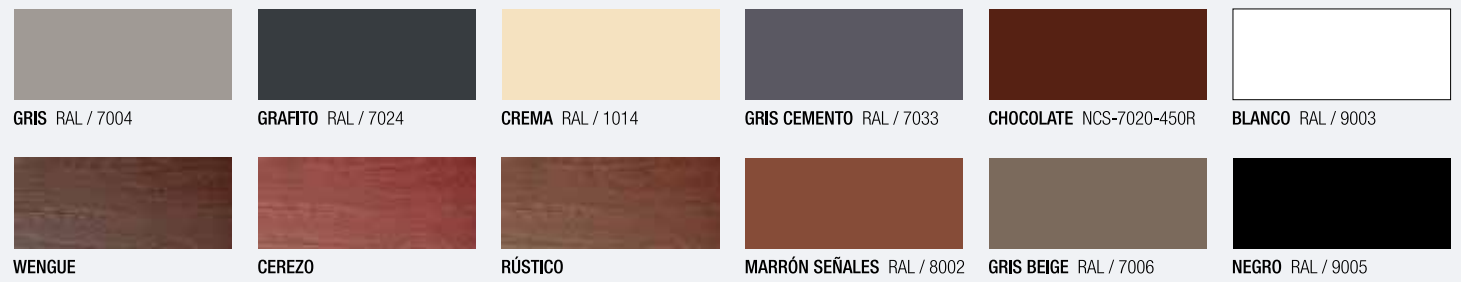

New!!

Silexgel

Textura Piel

Medidas	P.V.	Medidas	P.V.	Medidas	P.V.	Medidas	P.V.	Medidas	P.V.
70 x 70	195,00 €								
70 x 80	225,00 €	75 x 80	245,00 €	80 x 80	255,00 €				
70 x 90	240,00 €	75 x 90	260,00 €	80 x 90	270,00 €	90 x 90	290,00 €		
70 x 100	270,00 €	75 x 100	280,00 €	80 x 100	290,00 €	90 x 100	320,00 €	100 x 100	360,00 €
70 x 110	270,00 €	75 x 110	290,00 €	80 x 110	315,00 €	90 x 110	335,00 €	100 x 110	381,00 €
70 x 120	300,00 €	75 x 120	320,00 €	80 x 120	350,00 €	90 x 120	360,00 €	100 x 120	402,00 €
70 x 130	325,00 €	75 x 130	345,00 €	80 x 130	400,00 €	90 x 130	420,00 €	100 x 130	441,00 €
70 x 140	345,00 €	75 x 140	365,00 €	80 x 140	430,00 €	90 x 140	450,00 €	100 x 140	461,00 €
70 x 150	380,00 €	75 x 150	400,00 €	80 x 150	440,00 €	90 x 150	460,00 €	100 x 150	481,00 €
70 x 160	410,00 €	75 x 160	440,00 €	80 x 160	470,00 €	90 x 160	475,00 €	100 x 160	496,00 €
70 x 170	440,00 €	75 x 170	453,00 €	80 x 170	483,00 €	90 x 170	515,00 €	100 x 170	536,00 €
70 x 180	470,00 €	75 x 180	468,00 €	80 x 180	501,00 €	90 x 180	541,00 €	100 x 180	562,00 €
70 x 190	495,00 €	75 x 190	485,00 €	80 x 190	515,00 €	90 x 190	578,00 €	100 x 190	599,00 €
70 x 200	520,00 €	75 x 200	505,00 €	80 x 200	543,00 €	90 x 200	590,00 €	100 x 200	611,00 €
		75 x 210	526,00 €	80 x 210	559,00 €	90 x 210	615,00 €	100 x 210	636,00 €
		75 x 220	544,00 €	80 x 220	575,00 €	90 x 220	650,00 €	100 x 220	671,00 €