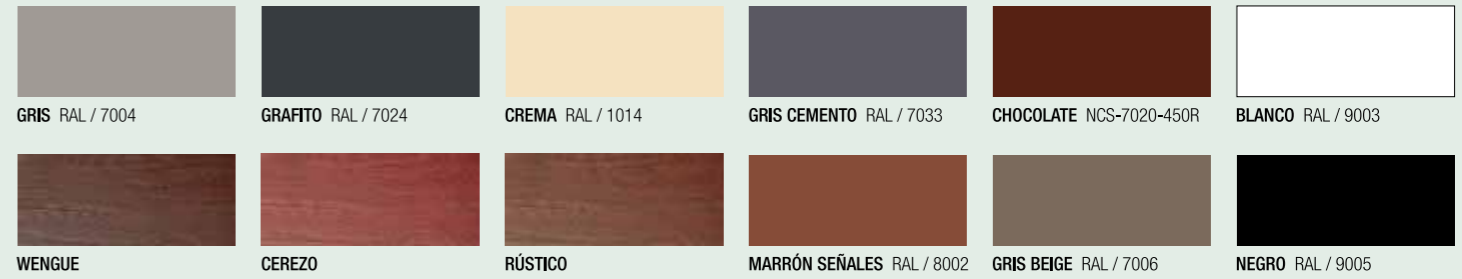

Silexgel

Textura Pizarra

Medidas	P.V.	Medidas	P.V.	Medidas	P.V.	Medidas	P.V.
70 x 70	195,00 €						
70 x 80	225,00 €	75 x 80	245,00 €	80 x 80	255,00 €		
70 x 90	240,00 €	75 x 90	260,00 €	80 x 90	270,00 €	90 x 90	290,00 €
70 x 100	270,00 €	75 x 100	280,00 €	80 x 100	290,00 €	90 x 100	320,00 €
70 x 110	270,00 €	75 x 110	290,00 €	80 x 110	315,00 €	90 x 110	335,00 €
70 x 120	300,00 €	75 x 120	320,00 €	80 x 120	350,00 €	90 x 120	360,00 €
70 x 130	325,00 €	75 x 130	345,00 €	80 x 130	400,00 €	90 x 130	420,00 €
70 x 140	345,00 €	75 x 140	365,00 €	80 x 140	430,00 €	90 x 140	450,00 €
70 x 150	380,00 €	75 x 150	400,00 €	80 x 150	440,00 €	90 x 150	460,00 €
70 x 160	410,00 €	75 x 160	440,00 €	80 x 160	470,00 €	90 x 160	475,00 €
70 x 170	440,00 €	75 x 170	453,00 €	80 x 170	483,00 €	90 x 170	515,00 €
70 x 180	470,00 €	75 x 180	468,00 €	80 x 180	501,00 €	90 x 180	541,00 €
70 x 190	495,00 €	75 x 190	485,00 €	80 x 190	515,00 €	90 x 190	578,00 €