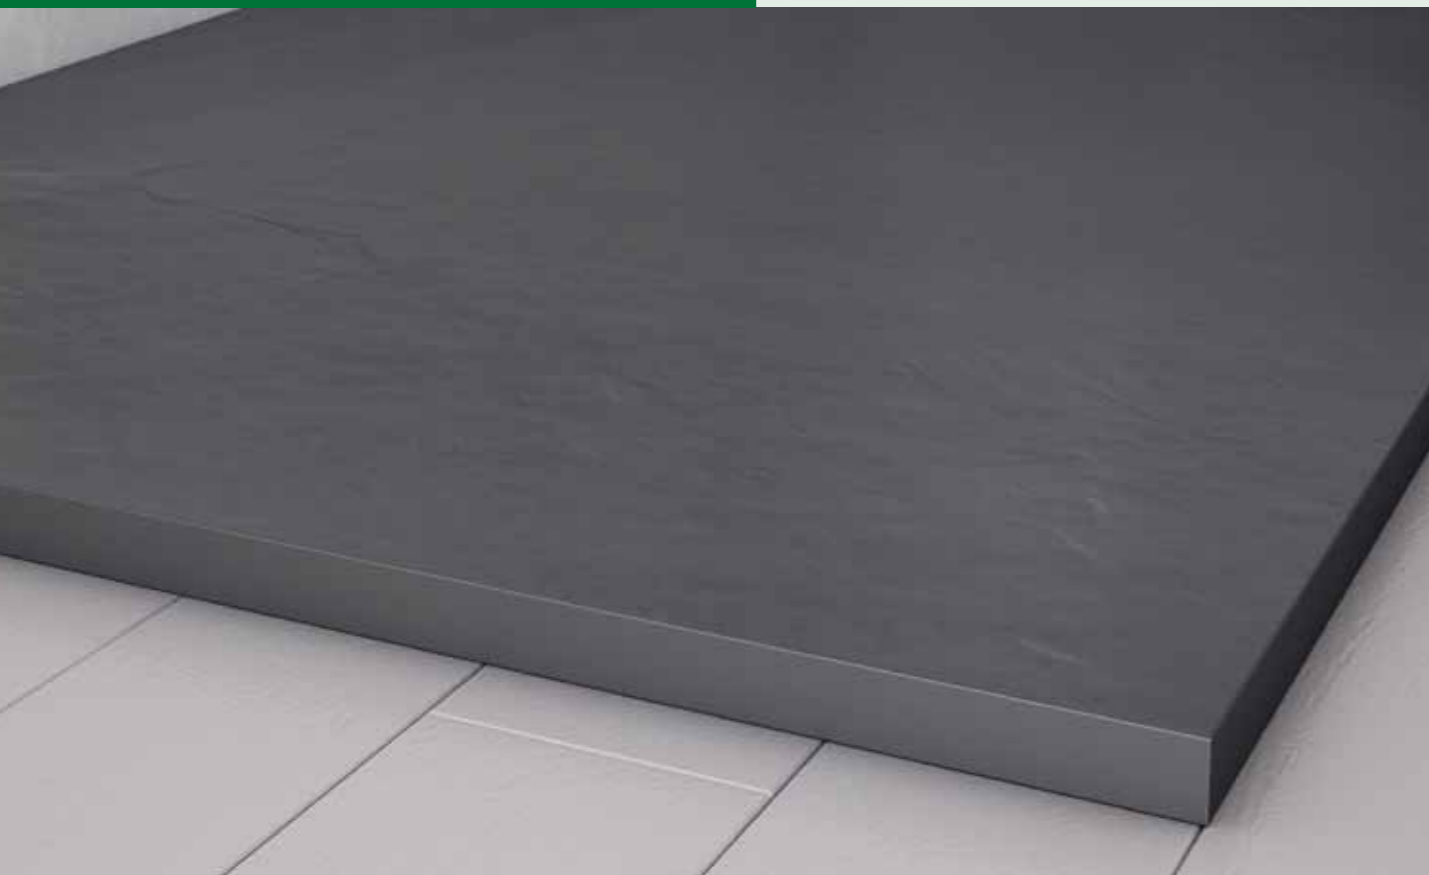

Silexgel

Textura Pizarra

Medidas	P.V.	Medidas	P.V.	Medidas	P.V.	Medidas	P.V.
70 x 70	195,00 €						
70 x 80	225,00 €	75 x 80	245,00 €	80 x 80	255,00 €		
70 x 90	240,00 €	75 x 90	260,00 €	80 x 90	270,00 €	90 x 90	290,00 €
70 x 100	270,00 €	75 x 100	280,00 €	80 x 100	290,00 €	90 x 100	320,00 €
70 x 110	270,00 €	75 x 110	290,00 €	80 x 110	315,00 €	90 x 110	335,00 €
70 x 120	300,00 €	75 x 120	320,00 €	80 x 120	350,00 €	90 x 120	360,00 €
70 x 130	325,00 €	75 x 130	345,00 €	80 x 130	400,00 €	90 x 130	420,00 €
70 x 140	345,00 €	75 x 140	365,00 €	80 x 140	430,00 €	90 x 140	450,00 €
70 x 150	380,00 €	75 x 150	400,00 €	80 x 150	440,00 €	90 x 150	460,00 €
70 x 160	410,00 €	75 x 160	440,00 €	80 x 160	470,00 €	90 x 160	475,00 €
70 x 170	440,00 €	75 x 170	453,00 €	80 x 170	483,00 €	90 x 170	515,00 €
70 x 180	470,00 €	75 x 180	468,00 €	80 x 180	501,00 €	90 x 180	541,00 €
70 x 190	495,00 €	75 x 190	485,00 €	80 x 190	515,00 €	90 x 190	578,00 €

- Precios para platos con marco y sin marco.
- Cortes y medidas especiales. Consultar.
- Válvula incluida en el precio.
- Altura plato sin marco: 2,7 cm.
- Altura plato con marco: 3,4 cm.
- Carta RAL 60 € de incremento
- También disponible con rejilla alargada suplemento 5%