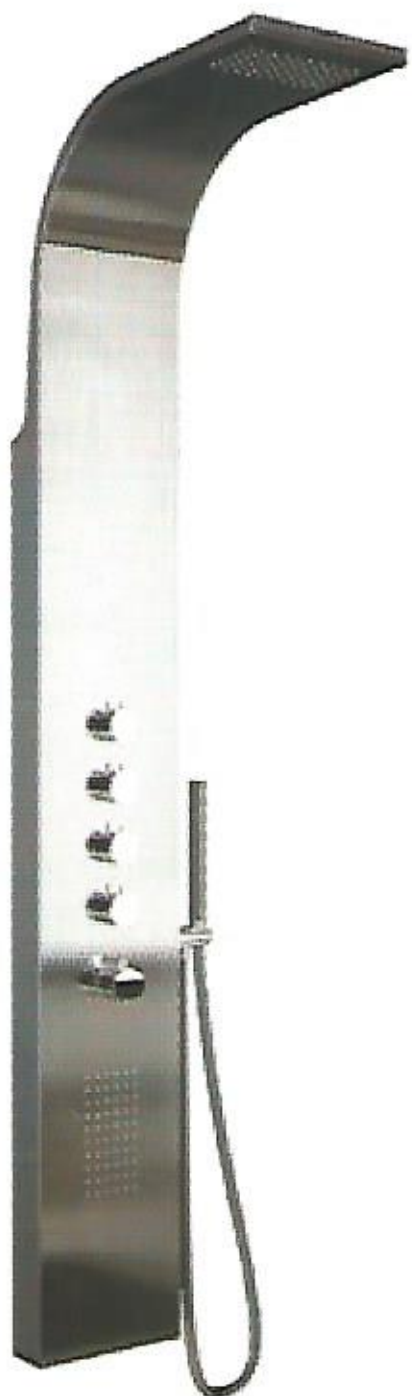

**COLUMNAS HIDROMASAJE
GRIFERIA TERMOSTATICA**

Columna NOVA inox cromo

220X1620H

ANTES 579 €

AHORA **492 €**

Columna STONE BLANCO

224X1485H

ANTES 525 €

AHORA **447 €**