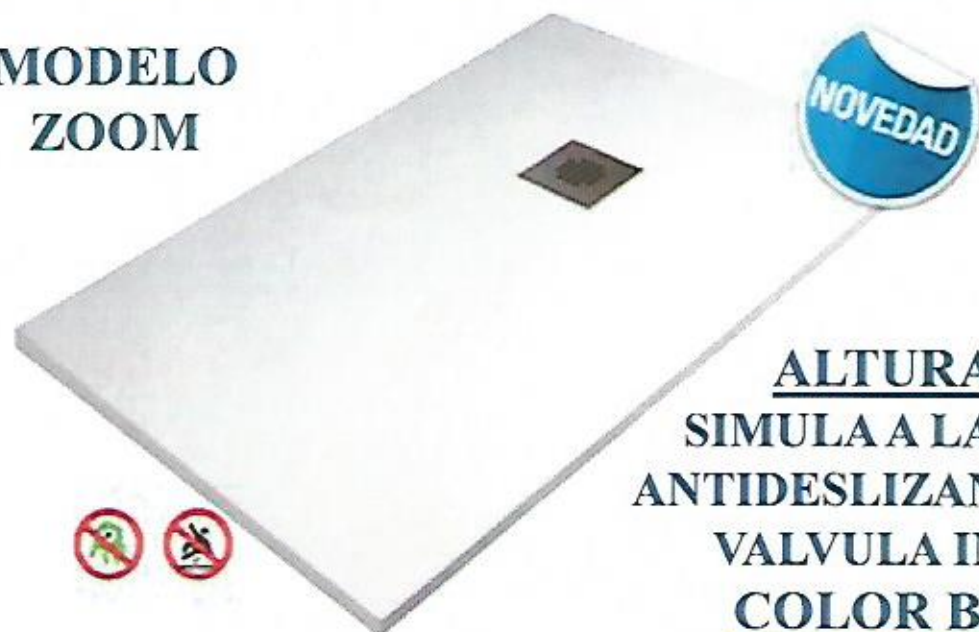

**MODELO
ZOOM**

ALTURA 3 CM
SIMULA A LA PIZARRA
ANTIDESLIZANTE CLASE 2
VALVULA INCLUIDA
COLOR BLANCO
 (PARA MÁS COLORES Y MEDIDAS CONSULTAR
 DISPONIBILIDAD)

 100X70 **210€**

 120X70 **239 €**

 140X70 **275 €**