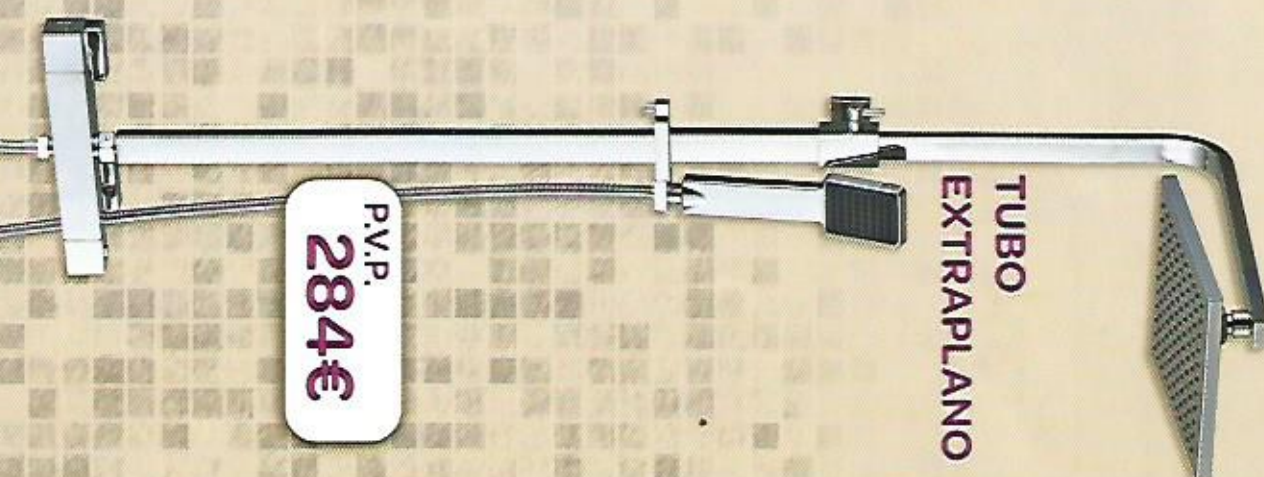

**GRIFO  
MONOMANDO**

P.V.P.  
**185€**

Columna telescópica PIZARRO  
con **MONOMANDO**  
Ref. 121334

**TERMOSTÁTICO  
REDONDO**

P.V.P.  
**186€**

Columna telescópica redonda  
con **TERMOSTÁTICO** redondo  
Ref. 120724

**ACCESORIOS  
CUADRADOS**

P.V.P.  
**204€**

Columna telescópica MOLINA  
con **TERMOSTÁTICO** redondo  
Ref. 121204

**TUBO  
EXTRAPLANO**

P.V.P.  
**284€**

Columna telescópica EXTRAPLANA  
con **TERMOSTÁTICO** cuadrado  
Ref. 120704