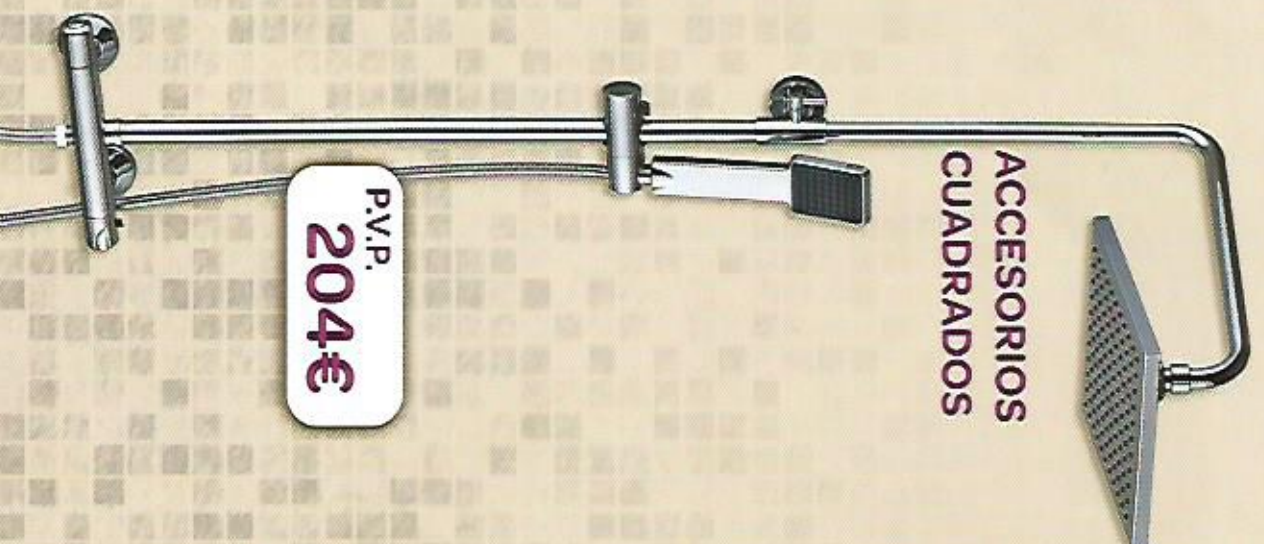

**GRIFO  
MONOMANDO**

P.V.P.  
**185€**

Columna telescópica PIZARRO  
con **MONOMANDO**  
Ref. 121334

**TERMOSTÁTICO  
REDONDO**

P.V.P.  
**186€**

Columna telescópica redonda  
con **TERMOSTÁTICO** redondo  
Ref. 120724

**ACCESORIOS  
CUADRADOS**

P.V.P.  
**204€**

Columna telescópica MOLINA  
con **TERMOSTÁTICO** redondo  
Ref. 121204

**TUBO  
EXTRAPLANO**

P.V.P.  
**284€**

Columna telescópica EXTRAPLANA  
con **TERMOSTÁTICO** cuadrado  
Ref. 120704