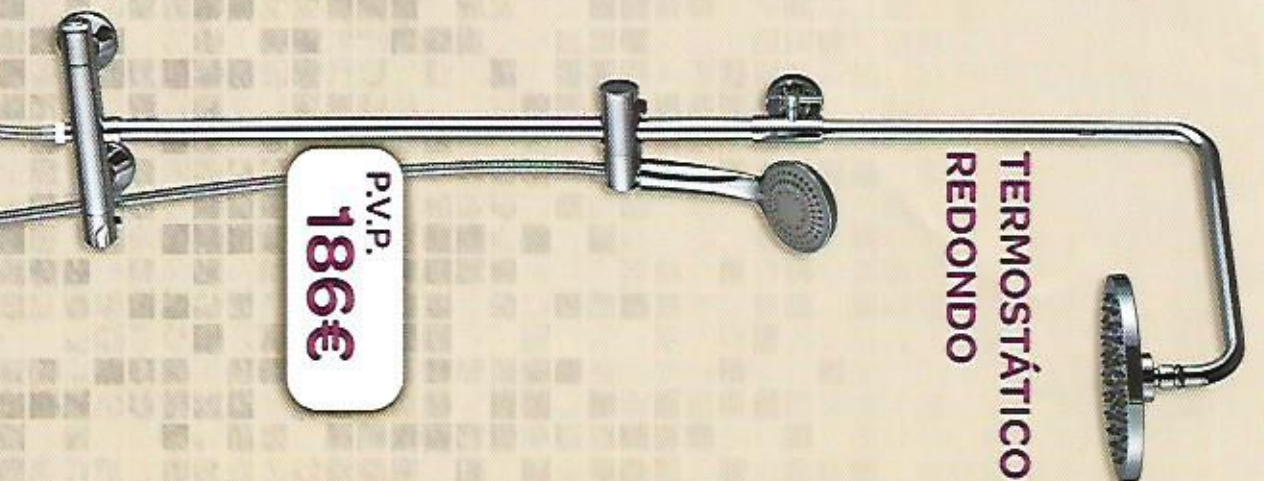

**GRIFO  
MONOMANDO**

P.V.P.  
**185€**

Columna telescópica PIZARRO  
con **MONOMANDO**  
Ref. 121334

**TERMOSTÁTICO  
REDONDO**

P.V.P.  
**186€**

Columna telescópica redonda  
con **TERMOSTÁTICO** redondo  
Ref. 120724

**ACCESORIOS  
CUADRADOS**

P.V.P.  
**204€**

Columna telescópica MOLINA  
con **TERMOSTÁTICO** redondo  
Ref. 121204

**TUBO  
EXTRAPLANO**

P.V.P.  
**284€**

Columna telescópica EXTRAPLANA  
con **TERMOSTÁTICO** cuadrado  
Ref. 120704